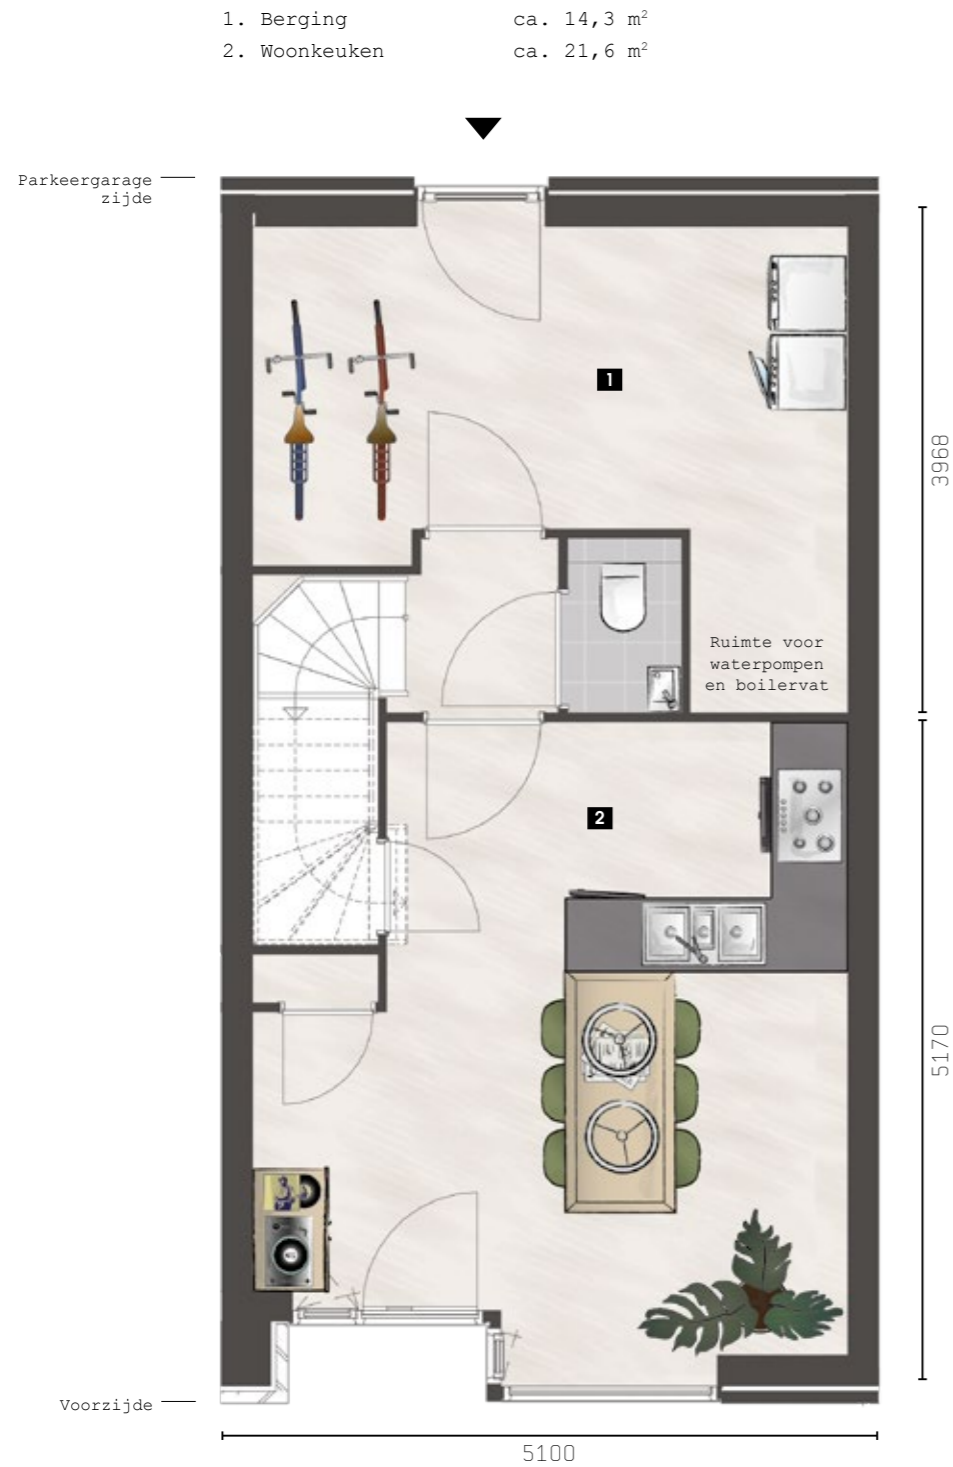

# HERENHUIS OCTAVO+ MET UITBOUW

Schaal 1:50

Octavo zonder uitbouw: ca. 132 m<sup>2</sup> gbo  
Octavo met uitbouw: ca. 141 m<sup>2</sup> gbo

BEGANE GROND

EERSTE VERDIEPING

TWEDE VERDIEPING